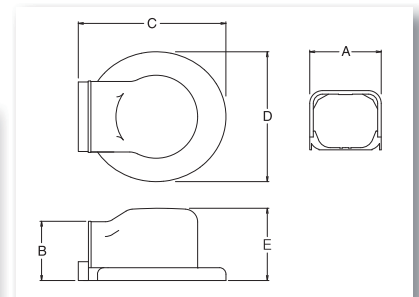

DMC-80 ダクト丸型キャップ S型 L型 ASA製

ビス用キャップ

使用前

使用后

仕様

商品コード	商品名	A	B	C	D	E	入数	定価	JAN
71078	DMC-80S アイボリー	81	69	149	129	85	20	¥780	4944765710780
71079	DMC-80S ブラウン	81	69	149	129	85	20		4944765710797
71080	DMC-80S ブラック	81	69	149	129	85	20		4944765710803
71081	DMC-80S グレー	81	69	149	129	85	20		4944765710810
71082	DMC-80S ライトブラウン	81	69	149	129	85	20		4944765710827
71083	DMC-80S ホワイト	81	69	149	129	85	20		4944765710834
71084	DMC-80L アイボリー	81	69	174	152	85	20	¥930	4944765710841
71085	DMC-80L ブラウン	81	69	174	152	85	20		4944765710858
71086	DMC-80L ブラック	81	69	174	152	85	20		4944765710865
71087	DMC-80L グレー	81	69	174	152	85	20		4944765710872
71088	DMC-80L ライトブラウン	81	69	174	152	85	20		4944765710889
71089	DMC-80L ホワイト	81	69	174	152	85	20		4944765710896