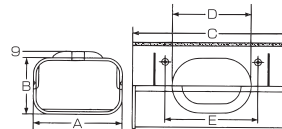

〈120シリーズ〉 このサイズはアイボリーのみとなっております

DT T型ジョイント

品番	サイズ (mm)				単価	梱包数
	A	B	C	D		
DT-120	130	81	243	185	¥3,100	5

レデューサー(DR-120)が2個入っています。

DB 分岐ジョイント

品番	サイズ (mm)					単価	梱包数
	A	B	C	D	E		
DB-120	130	81	233	118	140	¥1,250	5

DR レデューサー

品番	サイズ (mm)					単価	梱包数
	A	B	C	D	E		
DR-120	68	81	86	130	148	¥1,250	10