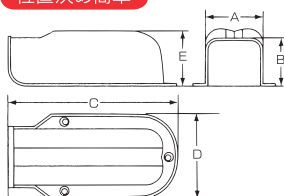

工事現場で大好評。 施工が簡単な、トーヨーダクトシリーズ

DC ダクトキャップ

位置決め簡単

品番	サイズ (mm)					単価	梱包数
	A	B	C	D	E		
DC-70	68	57	197	97	66	¥700	20
DC-80	81	68	211	111	82	¥800	20
DC-120	128	80	260	164	110	¥1,700	10

位置決めのため上下に
スライドできます。

壁からの貫通箇所、キャップをかぶせてください。

DIC ダクトキャップミニ

品番	サイズ (mm)					単価	梱包数
	A	B	C	D	E		
DIC-80	81	68	120	111	82	¥750	20

DBC ビッグキャップ

品番	サイズ (mm)					単価	梱包数
	A	B	C	D	E		
DBC-80	81	68	215	155	82	¥950	20

DIS 異型ソケット 80サイズから70サイズへ

ビスなしのアダプタ

品番	サイズ (mm)					単価	梱包数
	A	B	C	D	E		
DIS-70-80	81	63	75	85	68	¥280	50