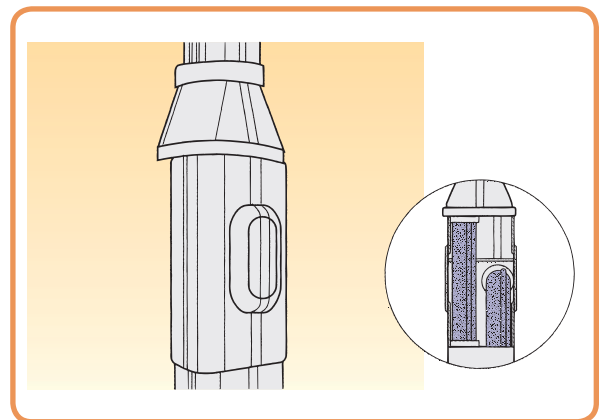

〈120シリーズ〉 このサイズはアイボリーのみとなっております

DT T型ジョイント

品番	サイズ (mm)				単価	梱包数
	A	B	C	D		
DT-120	130	81	243	185	¥3,100	5

レデューサー(DR-120)が2個入っています。

DB 分岐ジョイント

品番	サイズ (mm)					単価	梱包数
	A	B	C	D	E		
DB-120	130	81	233	118	140	¥1,250	5

DR レデューサー

品番	サイズ (mm)					単価	梱包数
	A	B	C	D	E		
DR-120	68	81	86	130	148	¥1,250	10