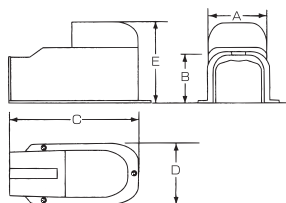

DIC ダクトキャップミニ

品番	サイズ (mm)					単価	梱包数
	A	B	C	D	E		
DIC-80	81	68	120	111	82	¥750	20

DBC ビッグキャップ

品番	サイズ (mm)					単価	梱包数
	A	B	C	D	E		
DBC-80	81	68	215	155	82	¥950	20

DIS 異型ソケット 80サイズから70サイズへ

ビスなしのアダプタ

品番	サイズ (mm)					単価	梱包数
	A	B	C	D	E		
DIS-70-80	81	63	75	85	68	¥280	50

80タイプから、70タイプの変換がワンタッチ

トヨーダクトでは換気・排塵
エアコンにも対応のキャップも
ラインナップが充実しています。

DHC 排塵換気キャップ

品番	サイズ (mm)					単価	梱包数
	A	B	C	D	E		
DHC-80	81	68	207	109	128	¥1,300	10

360°方向OK !!

換気キャップの取り付け方向は360°調節可能です。
①と②と③の取り付けには必ずコーキング処理をして下さい。