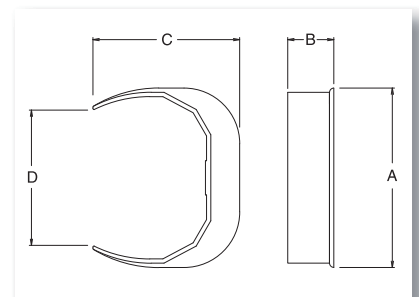

DSC-80 屋内専用 スキマカバー ABS製

※テープ付です。裏側のはくり紙をはがしてお使い下さい。
※ホワイトのみ

仕様

商品コード	商品名	A	B	C	D	入数	定価	JAN
71077	DSC-80 ホワイト	84	22	69	63	24	¥450	4944765710773