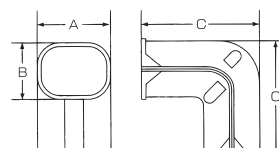

DIK ダクトコーナーミニ

品番	サイズ (mm)			単価	梱包数
	A	B	C		
DIK-80	86	70	103	¥800	20