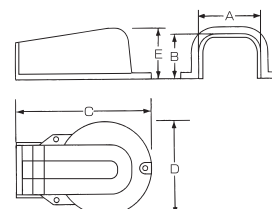

工事現場で大好評。 施工が簡単な、トーヨーダクトシリーズ

DC ダクトキャップ

位置決め簡単

品番	サイズ (mm)					単価	梱包数
	A	B	C	D	E		
DC-70	68	57	197	97	66	¥700	20
DC-80	81	68	211	111	82	¥800	20
DC-120	128	80	260	164	110	¥1,700	10

位置決めのため上下に
スライドできます。

壁からの貫通箇所、キャップをかぶせてください。

DIC ダクトキャップミニ

品番	サイズ (mm)					単価	梱包数
	A	B	C	D	E		
DIC-80	81	68	120	111	82	¥750	20

DBC ビッグキャップ

品番	サイズ (mm)					単価	梱包数
	A	B	C	D	E		
DBC-80	81	68	215	155	82	¥950	20

DIS 異型ソケット 80サイズから70サイズへ

ビスなしのアダプタ

品番	サイズ (mm)					単価	梱包数
	A	B	C	D	E		
DIS-70-80	81	63	75	85	68	¥280	50