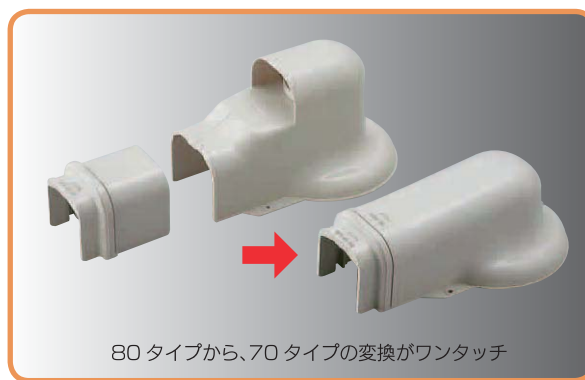

DIC ダクトキャップミニ

品番	サイズ (mm)					単価	梱包数
	A	B	C	D	E		
DIC-80	81	68	120	111	82	¥750	20

DBC ビッグキャップ

品番	サイズ (mm)					単価	梱包数
	A	B	C	D	E		
DBC-80	81	68	215	155	82	¥950	20

DIS 異型ソケット 80サイズから70サイズへ

ビスなしのアダプタ

品番	サイズ (mm)					単価	梱包数
	A	B	C	D	E		
DIS-70-80	81	63	75	85	68	¥280	50

80タイプから、70タイプの変換がワンタッチ

トヨーダクトでは換気・排塵
エアコンにも対応のキャップも
ラインナップが充実しています。

DHC 排塵換気キャップ

品番	サイズ (mm)					単価	梱包数
	A	B	C	D	E		
DHC-80	81	68	207	109	128	¥1,300	10

360°方向OK !!

換気キャップの取り付け方向は360°調節可能です。
①と②と③の取り付けには必ずコーキング処理をして下さい。