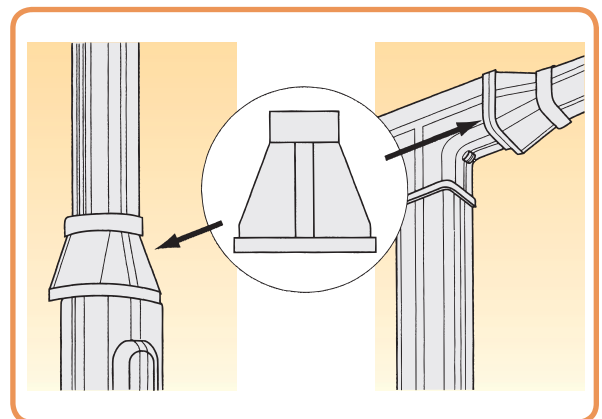

DT T型ジョイント

品番	サイズ (mm)				単価	梱包数
	A	B	C	D		
DT-120	130	81	243	185	¥3,100	5

レデューサー(DR-120)が2個入っています。

DB 分岐ジョイント

品番	サイズ (mm)					単価	梱包数
	A	B	C	D	E		
DB-120	130	81	233	118	140	¥1,250	5

DR レデューサー

品番	サイズ (mm)					単価	梱包数
	A	B	C	D	E		
DR-120	68	81	86	130	148	¥1,250	10