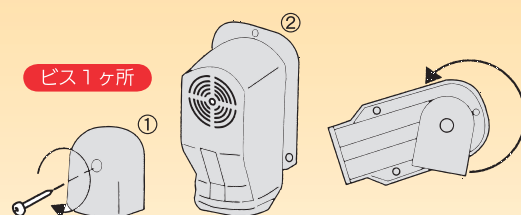

80タイプから、70タイプの変換がワンタッチ

トヨーダクトでは換気・排塵
エアコンにも対応のキャップも
ラインナップが充実しています。

DHC 排塵換気キャップ

品番	サイズ (mm)					単価	梱包数
	A	B	C	D	E		
DHC-80	81	68	207	109	128	¥1,300	10

360°方向OK !!

換気キャップの取り付け方向は360°調節可能です。
①と②と③の取り付けには必ずコーキング処理をして下さい。

DHBC 排塵換気ビッグキャップ

品番	サイズ (mm)					単価	梱包数
	A	B	C	D	E		
DHBC-80	81	68	228	155	128	¥1,350	10

360°方向OK !!

換気キャップの取り付け方向は360°調節可能です。
①と②と③の取り付けには必ずコーキング処理をして下さい。

DCK 換気ダクトキャップ

品番	サイズ (mm)					単価	梱包数
	A	B	C	D	E		
DCK-80	68	70	207	109	128	¥1,300	10

360°方向OK !!

換気キャップの取付方向は360°調節可能です。
①と②の取り付けには必ずコーキング処理をして下さい。

DL ダクトエルボ **ビス不要**

品番	サイズ (mm)			単価	梱包数
	A	B	C		
DL-70	73	59	100	¥750	20
DL-80	86	70	113	¥850	20
DL-120	130	81	176	¥1,700	10

ビスなし!! 取付簡単!!

内コーナーのビスがなくなり、カバーをはめるだけです。高所や壁際での作業が簡素化できます。