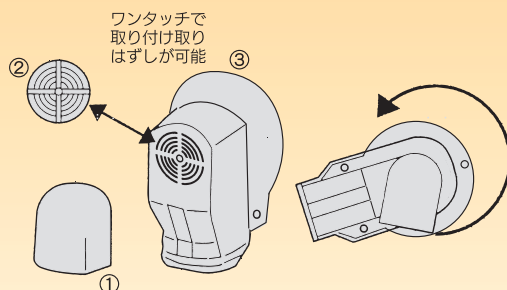

80タイプから、70タイプの変換がワンタッチ

トヨーダクトでは換気・排塵
エアコンにも対応のキャップも
ラインナップが充実しています。

DHC 排塵換気キャップ

品番	サイズ (mm)					単価	梱包数
	A	B	C	D	E		
DHC-80	81	68	207	109	128	¥1,300	10

360°方向OK !!

換気キャップの取り付け方向は360°調節可能です。
①と②と③の取り付けには必ずコーキング処理をして下さい。

DHBC 排塵換気ビッグキャップ

品番	サイズ (mm)					単価	梱包数
	A	B	C	D	E		
DHBC-80	81	68	228	155	128	¥1,350	10

360°方向OK !!

換気キャップの取り付け方向は360°調節可能です。
①と②と③の取り付けには必ずコーキング処理をして下さい。

DCK 換気ダクトキャップ

品番	サイズ (mm)					単価	梱包数
	A	B	C	D	E		
DCK-80	68	70	207	109	128	¥1,300	10