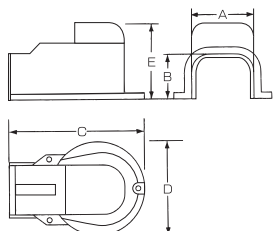

DIC ダクトキャップミニ

品番	サイズ (mm)					単価	梱包数
	A	B	C	D	E		
DIC-80	81	68	120	111	82	¥750	20

DBC ビッグキャップ

品番	サイズ (mm)					単価	梱包数
	A	B	C	D	E		
DBC-80	81	68	215	155	82	¥950	20

DIS 異型ソケット 80サイズから70サイズへ

ビスなしのアダプタ

品番	サイズ (mm)					単価	梱包数
	A	B	C	D	E		
DIS-70-80	81	63	75	85	68	¥280	50

80タイプから、70タイプの変換がワンタッチ

トヨーダクトでは換気・排塵
エアコンにも対応のキャップも
ラインナップが充実しています。

DHC 排塵換気キャップ

品番	サイズ (mm)					単価	梱包数
	A	B	C	D	E		
DHC-80	81	68	207	109	128	¥1,300	10

360°方向OK !!

換気キャップの取り付け方向は360°調節可能です。
①と②と③の取り付けには必ずコーキング処理をして下さい。

DHBC 排塵換気ビッグキャップ

品番	サイズ (mm)					単価	梱包数
	A	B	C	D	E		
DHBC-80	81	68	228	155	128	¥1,350	10

360°方向OK !!

換気キャップの取り付け方向は360°調節可能です。
①と②と③の取り付けには必ずコーキング処理をして下さい。

DCK 換気ダクトキャップ

品番	サイズ (mm)					単価	梱包数
	A	B	C	D	E		
DCK-80	68	70	207	109	128	¥1,300	10

360°方向OK !!

換気キャップの取付方向は360°調節可能です。
①と②の取り付けには必ずコーキング処理をして下さい。

DL ダクトエルボ **ビス不要**

品番	サイズ (mm)			単価	梱包数
	A	B	C		
DL-70	73	59	100	¥750	20
DL-80	86	70	113	¥850	20
DL-120	130	81	176	¥1,700	10

ビスなし!! 取付簡単!!

内コーナーのビスがなくなり、カバーをはめるだけです。高所や壁際での作業が簡素化できます。