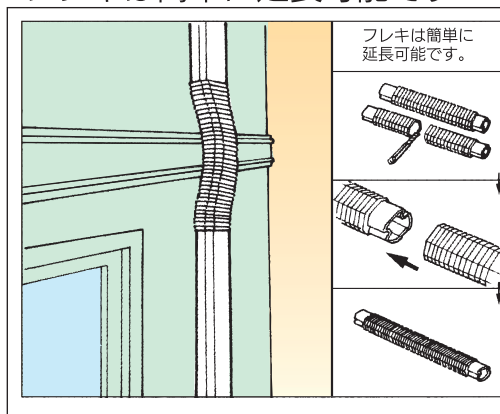

DSS サドル

ステンレス製

品番	サイズ (mm)				単価	梱包数
	A	B	C	D		
DSS-70	62	51	18	25	¥450	50
DSS-80	79	61	18	25	¥500	50

DF80 ダクトフレキ

フレキは簡単に延長可能です

品番	サイズ (mm)				単価	梱包数
	A	B	C	D		
DF-80	75	60	630	84	¥990	10

〈120シリーズ〉 このサイズはアイボリーのみとなっております