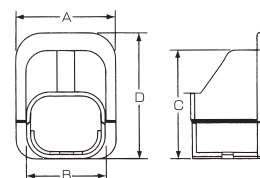

DHBC 排塵換気ビッグキャップ

品番	サイズ (mm)					単価	梱包数
	A	B	C	D	E		
DHBC-80	81	68	228	155	128	¥1,350	10

360°方向OK !!

換気キャップの取り付け方向は360°調節可能です。
①と②と③の取り付けには必ずコーキング処理をして下さい。

DCK 換気ダクトキャップ

品番	サイズ (mm)					単価	梱包数
	A	B	C	D	E		
DCK-80	68	70	207	109	128	¥1,300	10

360°方向OK !!

換気キャップの取付方向は360°調節可能です。
①と②の取り付けには必ずコーキング処理をして下さい。

DL ダクトエルボ **ビス不要**

品番	サイズ (mm)			単価	梱包数
	A	B	C		
DL-70	73	59	100	¥750	20
DL-80	86	70	113	¥850	20
DL-120	130	81	176	¥1,700	10

ビスなし!! 取付簡単!!

内コーナーのビスがなくなり、カバーをはめるだけです。高所や壁際での作業が簡素化できます。

**DJ** ダクトジョイント **ビス不要**

品番	サイズ (mm)			単価	梱包数
	A	B	C		
DJ-70	73	59	50	¥220	50
DJ-80	86	70	50	¥280	50
DJ-120	130	81	79	¥620	20

ツメの差込穴を失くし、差込穴の受けが割れるのを改善しました。よりお使い頂きやすくなり、見た目もスッキリ感がアップしました!

**DLW** ダクト45°エルボ **ビス1ヶ所**

品番	サイズ (mm)			単価	梱包数
	A	B	C		
DLW-70	73	59	60	¥650	20
DLW-80	86	70	69	¥760	20

DS ダクトシーリング **ビス不要**

品番	サイズ (mm)				単価	梱包数
	A	B	C	D		
DS-80	107	86	120	139	¥1,000	20
DS-120	159	136	135	159	¥1,700	10

DK ダクトコーナー