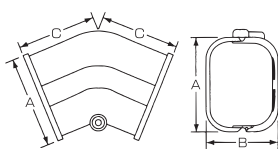

DHBC 排塵換気ビッグキャップ

品番	サイズ (mm)					単価	梱包数
	A	B	C	D	E		
DHBC-80	81	68	228	155	128	¥1,350	10

360°方向OK !!

換気キャップの取り付け方向は360°調節可能です。
①と②と③の取り付けには必ずコーキング処理をして下さい。

DCK 換気ダクトキャップ

品番	サイズ (mm)					単価	梱包数
	A	B	C	D	E		
DCK-80	68	70	207	109	128	¥1,300	10

360°方向OK !!

換気キャップの取付方向は360°調節可能です。
①と②の取り付けには必ずコーキング処理をして下さい。

DL ダクトエルボ **ビス不要**

品番	サイズ (mm)			単価	梱包数
	A	B	C		
DL-70	73	59	100	¥750	20
DL-80	86	70	113	¥850	20
DL-120	130	81	176	¥1,700	10

ビスなし!! 取付簡単!!

内コーナーのビスがなくなり、カバーをはめるだけです。高所や壁際での作業が簡素化できます。

**DJ** ダクトジョイント **ビス不要**

品番	サイズ (mm)			単価	梱包数
	A	B	C		
DJ-70	73	59	50	¥220	50
DJ-80	86	70	50	¥280	50
DJ-120	130	81	79	¥620	20

ツメの差込穴を失くし、差込穴の受けが割れるのを改善しました。よりお使い頂きやすくなり、見た目もスッキリ感がアップしました!

**DLW** ダクト45°エルボ **ビス1ヶ所**

品番	サイズ (mm)			単価	梱包数
	A	B	C		
DLW-70	73	59	60	¥650	20
DLW-80	86	70	69	¥760	20

DS ダクトシーリング **ビス不要**

品番	サイズ (mm)				単価	梱包数
	A	B	C	D		
DS-80	107	86	120	139	¥1,000	20
DS-120	159	136	135	159	¥1,700	10

DK ダクトコーナー