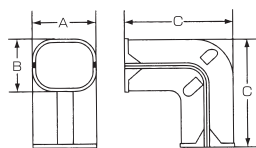

360°方向OK !!

換気キャップの取付方向は360°調節可能です。
①と②の取り付けには必ずコーキング処理をして下さい。

DL ダクトエルボ **ビス不要**

品番	サイズ (mm)			単価	梱包数
	A	B	C		
DL-70	73	59	100	¥750	20
DL-80	86	70	113	¥850	20
DL-120	130	81	176	¥1,700	10

ビスなし!! 取付簡単!!

内コーナーのビスがなくなり、カバーをはめるだけです。高所や壁際での作業が簡素化できます。

**DJ** ダクトジョイント **ビス不要**

品番	サイズ (mm)			単価	梱包数
	A	B	C		
DJ-70	73	59	50	¥220	50
DJ-80	86	70	50	¥280	50
DJ-120	130	81	79	¥620	20

ツメの差込穴を失くし、差込穴の受けが割れるのを改善しました。よりお使い頂きやすくなり、見た目もスッキリ感がアップしました!

**DLW** ダクト45°エルボ **ビス1ヶ所**

品番	サイズ (mm)			単価	梱包数
	A	B	C		
DLW-70	73	59	60	¥650	20
DLW-80	86	70	69	¥760	20

DS ダクトシーリング **ビス不要**

品番	サイズ (mm)				単価	梱包数
	A	B	C	D		
DS-80	107	86	120	139	¥1,000	20
DS-120	159	136	135	159	¥1,700	10

DK ダクトコーナー