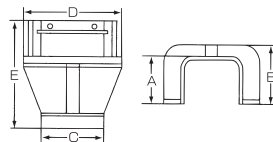

DT T型ジョイント

品番	サイズ (mm)				単価	梱包数
	A	B	C	D		
DT-120	130	81	243	185	¥3,100	5

レデューサー(DR-120)が2個入っています。

DB 分岐ジョイント

品番	サイズ (mm)					単価	梱包数
	A	B	C	D	E		
DB-120	130	81	233	118	140	¥1,250	5

DR レデューサー

品番	サイズ (mm)					単価	梱包数
	A	B	C	D	E		
DR-120	68	81	86	130	148	¥1,250	10