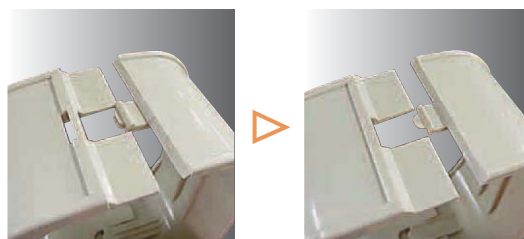

DJ ダクトジョイント **ビス不要**

品番	サイズ (mm)			単価	梱包数
	A	B	C		
DJ-70	73	59	50	¥220	50
DJ-80	86	70	50	¥280	50
DJ-120	130	81	79	¥620	20

ツメの差込穴を失くし、差込穴の受けが割れるのを改善しました。よりお使い頂きやすくなり、見た目もスッキリ感がアップしました!