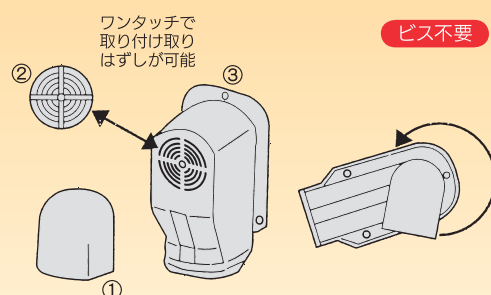

80タイプから、70タイプの変換がワンタッチ

トヨーダクトでは換気・排塵
エアコンにも対応のキャップも
ラインナップが充実しています。

DHC 排塵換気キャップ

品番	サイズ (mm)					単価	梱包数
	A	B	C	D	E		
DHC-80	81	68	207	109	128	¥1,300	10

360°方向OK !!

換気キャップの取り付け方向は360°調節可能です。
①と②と③の取り付けには必ずコーキング処理をして下さい。

DHBC 排塵換気ビッグキャップ

品番	サイズ (mm)					単価	梱包数
	A	B	C	D	E		
DHBC-80	81	68	228	155	128	¥1,350	10

360°方向OK !!

換気キャップの取り付け方向は360°調節可能です。
①と②と③の取り付けには必ずコーキング処理をして下さい。

DCK 換気ダクトキャップ

品番	サイズ (mm)					単価	梱包数
	A	B	C	D	E		
DCK-80	68	70	207	109	128	¥1,300	10