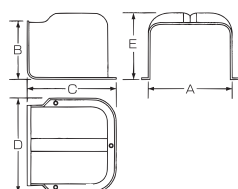

工事現場で大好評。 施工が簡単な、トーヨーダクトシリーズ

DC ダクトキャップ

位置決め簡単

品番	サイズ (mm)					単価	梱包数
	A	B	C	D	E		
DC-70	68	57	197	97	66	¥700	20
DC-80	81	68	211	111	82	¥800	20
DC-120	128	80	260	164	110	¥1,700	10

位置決めのため上下に
スライドできます。

壁からの貫通箇所、キャップをかぶせてください。

DIC ダクトキャップミニ

品番	サイズ (mm)					単価	梱包数
	A	B	C	D	E		
DIC-80	81	68	120	111	82	¥750	20

DBC ビッグキャップ

品番	サイズ (mm)					単価	梱包数
	A	B	C	D	E		
DBC-80	81	68	215	155	82	¥950	20

DIS 異型ソケット 80サイズから70サイズへ

ビスなしのアダプタ

品番	サイズ (mm)					単価	梱包数
	A	B	C	D	E		
DIS-70-80	81	63	75	85	68	¥280	50