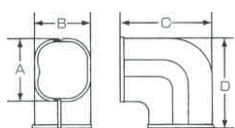

80タイプから、70タイプの変換がワンタッチ

トヨーダクトでは換気・排塵
エアコンにも対応のキャップも
ラインナップが充実しています。

DHC 排塵換気キャップ

品番	サイズ (mm)					単価	梱包数
	A	B	C	D	E		
DHC-80	81	68	207	109	128	¥1,300	10

360°方向OK !!

換気キャップの取り付け方向は360°調節可能です。
①と②と③の取り付けには必ずコーキング処理をして下さい。

DHBC 排塵換気ビッグキャップ

品番	サイズ (mm)					単価	梱包数
	A	B	C	D	E		
DHBC-80	81	68	228	155	128	¥1,350	10

360°方向OK !!

換気キャップの取り付け方向は360°調節可能です。
①と②と③の取り付けには必ずコーキング処理をして下さい。

DCK 換気ダクトキャップ

品番	サイズ (mm)					単価	梱包数
	A	B	C	D	E		
DCK-80	68	70	207	109	128	¥1,300	10

360°方向OK !!

換気キャップの取付方向は360°調節可能です。
①と②の取り付けには必ずコーキング処理をして下さい。

DL ダクトエルボ **ビス不要**

品番	サイズ (mm)			単価	梱包数
	A	B	C		
DL-70	73	59	100	¥750	20
DL-80	86	70	113	¥850	20
DL-120	130	81	176	¥1,700	10

ビスなし!! 取付簡単!!

内コーナーのビスがなくなり、カバーをはめるだけです。高所や壁際での作業が簡素化できます。