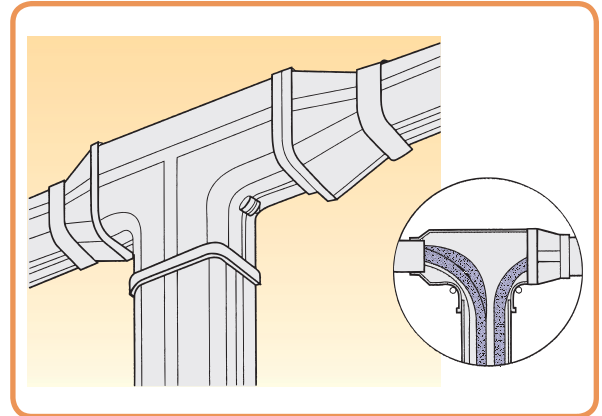

〈120シリーズ〉 このサイズはアイボリーのみとなっております

DT T型ジョイント