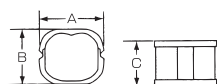

DJ ダクトジョイント **ビス不要**

品番	サイズ (mm)			単価	梱包数
	A	B	C		
DJ-70	73	59	50	¥220	50
DJ-80	86	70	50	¥280	50
DJ-120	130	81	79	¥620	20

ツメの差込穴を失くし、差込穴の受けが割れるのを改善しました。よりお使い頂きやすくなり、見た目もスッキリ感がアップしました!