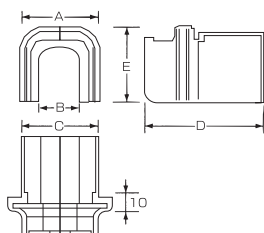

DIC ダクトキャップミニ

品番	サイズ (mm)					単価	梱包数
	A	B	C	D	E		
DIC-80	81	68	120	111	82	¥750	20

DBC ビッグキャップ

品番	サイズ (mm)					単価	梱包数
	A	B	C	D	E		
DBC-80	81	68	215	155	82	¥950	20

DIS 異型ソケット 80サイズから70サイズへ

ビスなしのアダプタ

品番	サイズ (mm)					単価	梱包数
	A	B	C	D	E		
DIS-70-80	81	63	75	85	68	¥280	50

80タイプから、70タイプの変換がワンタッチ

トヨーダクトでは換気・排塵
エアコンにも対応のキャップも
ラインナップが充実しています。

DHC 排塵換気キャップ

品番	サイズ (mm)					単価	梱包数
	A	B	C	D	E		
DHC-80	81	68	207	109	128	¥1,300	10

360°方向OK !!

換気キャップの取り付け方向は360°調節可能です。
①と②と③の取り付けには必ずコーキング処理をして下さい。