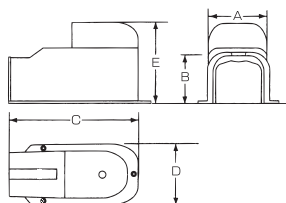

80タイプから、70タイプの変換がワンタッチ

トヨーダクトでは換気・排塵
エアコンにも対応のキャップも
ラインナップが充実しています。

DHC 排塵換気キャップ

品番	サイズ (mm)					単価	梱包数
	A	B	C	D	E		
DHC-80	81	68	207	109	128	¥1,300	10

360°方向OK !!

換気キャップの取り付け方向は360°調節可能です。
①と②と③の取り付けには必ずコーキング処理をして下さい。

DHBC 排塵換気ビッグキャップ

品番	サイズ (mm)					単価	梱包数
	A	B	C	D	E		
DHBC-80	81	68	228	155	128	¥1,350	10

360°方向OK !!

換気キャップの取り付け方向は360°調節可能です。
①と②と③の取り付けには必ずコーキング処理をして下さい。

DCK 換気ダクトキャップ

品番	サイズ (mm)					単価	梱包数
	A	B	C	D	E		
DCK-80	68	70	207	109	128	¥1,300	10

360°方向OK !!

換気キャップの取付方向は360°調節可能です。
①と②の取り付けには必ずコーキング処理をして下さい。

DL ダクトエルボ **ビス不要**

品番	サイズ (mm)			単価	梱包数
	A	B	C		
DL-70	73	59	100	¥750	20
DL-80	86	70	113	¥850	20
DL-120	130	81	176	¥1,700	10

ビスなし!! 取付簡単!!

内コーナーのビスがなくなり、カバーをはめるだけです。高所や壁際での作業が簡素化できます。