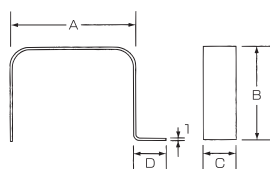

DSS サドル

ステンレス製

品番	サイズ (mm)				単価	梱包数
	A	B	C	D		
DSS-70	62	51	18	25	¥450	50
DSS-80	79	61	18	25	¥500	50