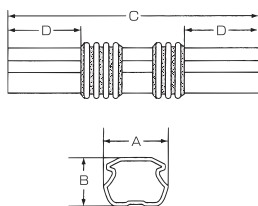

DF80 ダクトフレキ