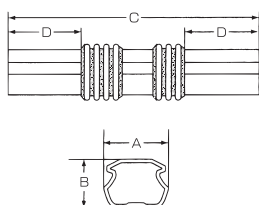

DF-S・L ダクトフレキ (ソフトタイプ)

品番	サイズ (mm)				単価	梱包数
	A	B	C	D		
DF-70S	59	50	633	75	¥880	20
DF-70L	59	50	1,200	75	¥1,150	15
DF-80S	75	60	633	75	¥990	20
DF-80L	75	60	1,200	75	¥1,350	15
DF-120	122	70	800	82	¥1,500	5