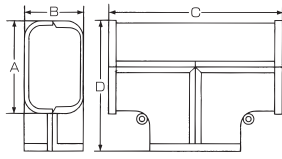

〈120シリーズ〉 このサイズはアイボリーのみとなっております

DT T型ジョイント