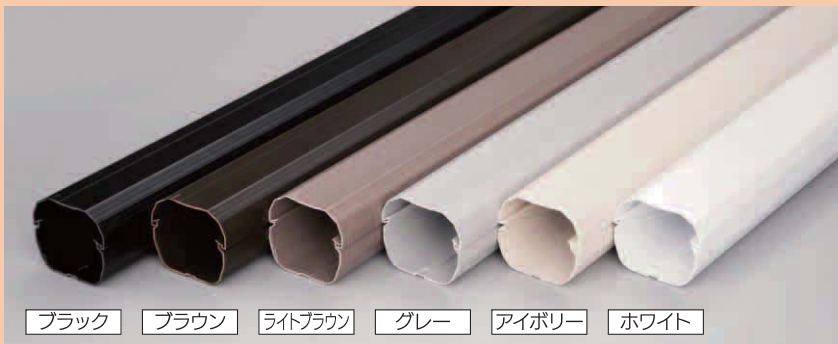

※ご愛顧賜りましたライトグリーンは在庫限りにて廃番とさせていただきます。

各サイズ カラーバリエーション	
70	アイボリー、ブラウン、ブラック
80	アイボリー、ブラウン、ブラック グレー、ホワイト、ライトブラウン
120	アイボリー

トヨーダクトは国土交通省仕様書合致品です。

※国土交通省大臣官房官庁営繕部監修 機械設備工事監理指針…抜粋(平成二十二年度版)

(8) 保温化粧ケース

耐候性を有する樹脂製、アルミ合金製、溶融アルミニウム - 亜鉛鉄板、鉄板若しくは鋼材に溶融亜鉛めっきを施したもの、又はステンレス鋼板製とする。配管ケース、エルボ等に成型したもので耐水性、耐候性及び施工性に優れたものとし、耐候性を有する樹脂製は-20℃から60℃以下に耐えるものとする。