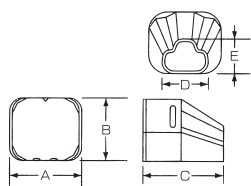

360°方向OK !!

換気キャップの取付方向は360°調節可能です。
①と②の取り付けには必ずコーキング処理をして下さい。

DL ダクトエルボ **ビス不要**

品番	サイズ (mm)			単価	梱包数
	A	B	C		
DL-70	73	59	100	¥750	20
DL-80	86	70	113	¥850	20
DL-120	130	81	176	¥1,700	10

ビスなし!! 取付簡単!!

内コーナーのビスがなくなり、カバーをはめるだけです。高所や壁際での作業が簡素化できます。

**DJ** ダクトジョイント **ビス不要**

品番	サイズ (mm)			単価	梱包数
	A	B	C		
DJ-70	73	59	50	¥220	50
DJ-80	86	70	50	¥280	50
DJ-120	130	81	79	¥620	20

ツメの差込穴を失くし、差込穴の受けが割れるのを改善しました。よりお使い頂きやすくなり、見た目もスッキリ感がアップしました!

**DLW** ダクト45°エルボ **ビス1ヶ所**

品番	サイズ (mm)			単価	梱包数
	A	B	C		
DLW-70	73	59	60	¥650	20
DLW-80	86	70	69	¥760	20

DS ダクトシーリング **ビス不要**

品番	サイズ (mm)				単価	梱包数
	A	B	C	D		
DS-80	107	86	120	139	¥1,000	20
DS-120	159	136	135	159	¥1,700	10

DK ダクトコーナー

品番	サイズ (mm)			単価	梱包数
	A	B	C		
DK-70	73	59	120	¥750	20
DK-80	86	70	120	¥850	20
DK-120	129	85	130	¥1,700	6

DIK ダクトコーナーミニ

品番	サイズ (mm)			単価	梱包数
	A	B	C		
DIK-80	86	70	103	¥800	20

DE ダクトエンドキャップ

端末処理の為、エンドキャップを使用して下さい。
上蓋ズレ防止になります。