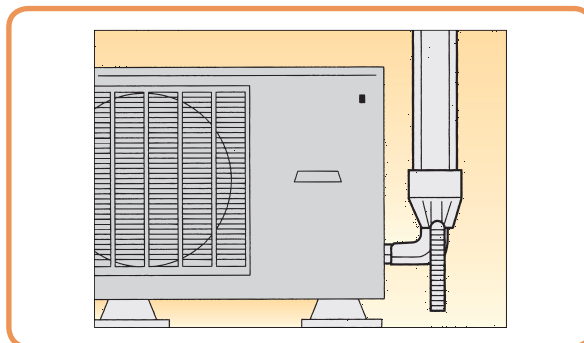

品番	サイズ (mm)			単価	梱包数
	A	B	C		
DK-70	73	59	120	¥750	20
DK-80	86	70	120	¥850	20
DK-120	129	85	130	¥1,700	6

DIK ダクトコーナーミニ

品番	サイズ (mm)			単価	梱包数
	A	B	C		
DIK-80	86	70	103	¥800	20

DE ダクトエンドキャップ

端末処理の為、エンドキャップを使用して下さい。
上蓋ズレ防止になります。